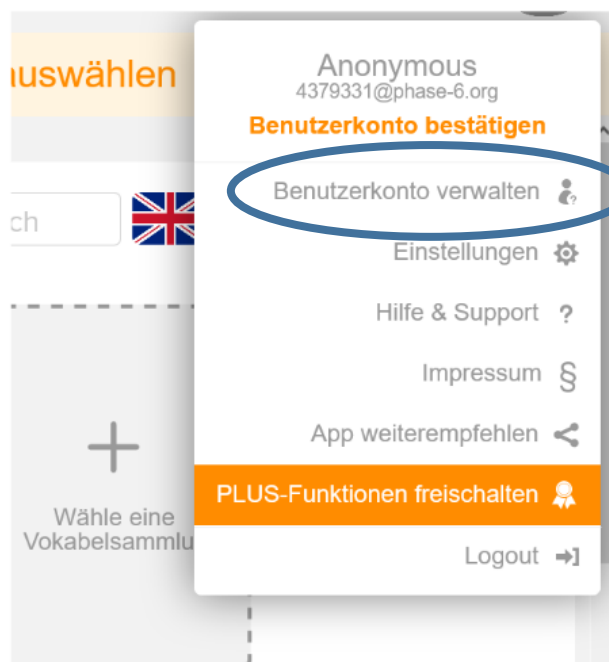

Du kannst das Angebot anonym nutzen. Mit der Angabe deiner privaten E-Mail-Adresse erhältst du zusätzlich diese kostenlosen Möglichkeiten:

- Zugangsdaten für die Verwendung der Mobile-App und Website von phase6
- automatische Lernerinnerungen per E-Mail

JETZT VOKABELSAMMLUNG AUSWÄHLEN >

* Zu den PLUS-Funktionen gehören:

OK

und die Vokabelsammlung auswählen

Vor der endgültigen Auswahl einer Vokabelsammlung, besteht die Möglichkeit diese zu testen!

Wird die Vokabelsammlung weniger als 14 Tagen genutzt, wird der Account wieder deaktiviert.

Du willst die phase6 auch auf deinem Smartphone nutzen?

Hier die notwendigen Schritte:

← anklicken

Ausfüllen und absenden

Bitte vervollständige Deine Daten

Vorname

Nachname

E-Mail